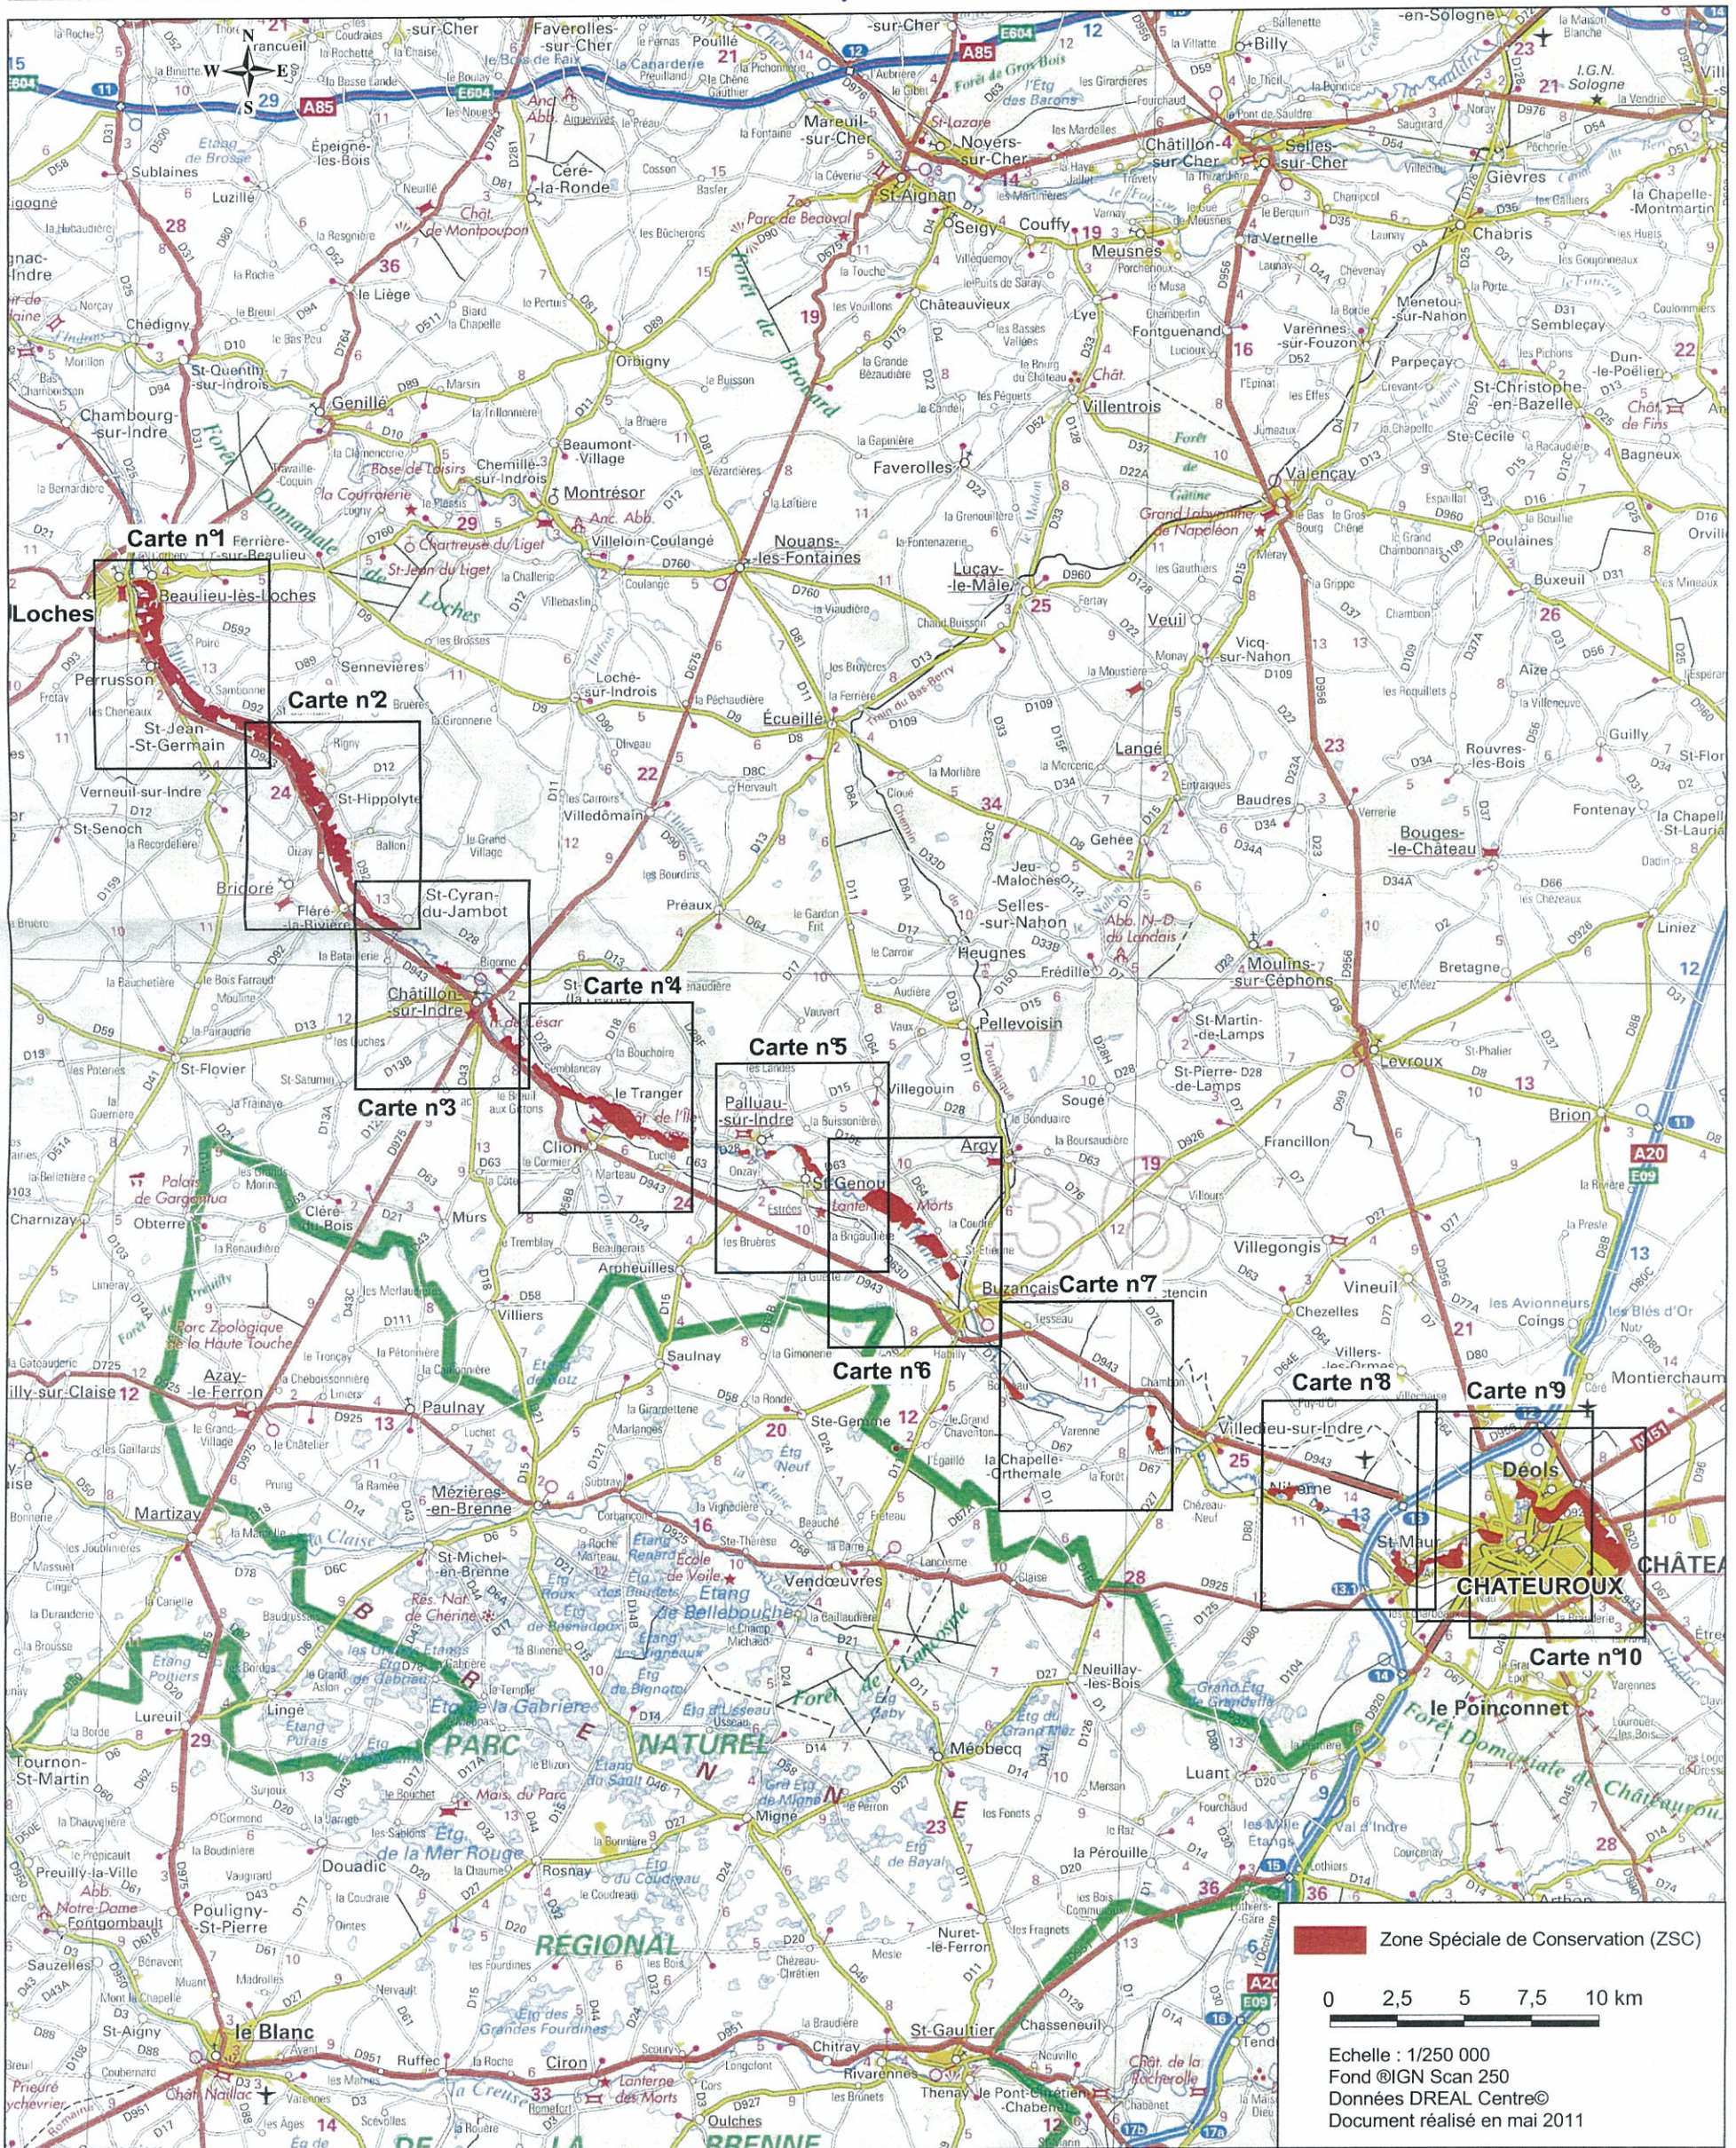

Liberté • Égalité • Fraternité  
RÉPUBLIQUE FRANÇAISE

Site Natura 2000 VALLEE DE L'INDRE  
FR2400537 (Départements de l'Indre et de l'Indre-et-Loire, Région Centre)

Carte d'assemblage (fond IGN Scan 250) annexée à l'arrêté de désignation de la ZSC  
signé le : 29 NOV. 2011

La ministre de l'Écologie, du Développement durable,  
des Transports et du Logement

*N Kosciusko-Morizet*  
Nathalie KOSCIUSKO-MORIZET

Zone Spéciale de Conservation (ZSC)

0 2,5 5 7,5 10 km

Echelle : 1/250 000  
Fond ©IGN Scan 250  
Données DREAL Centre©  
Document réalisé en mai 2011